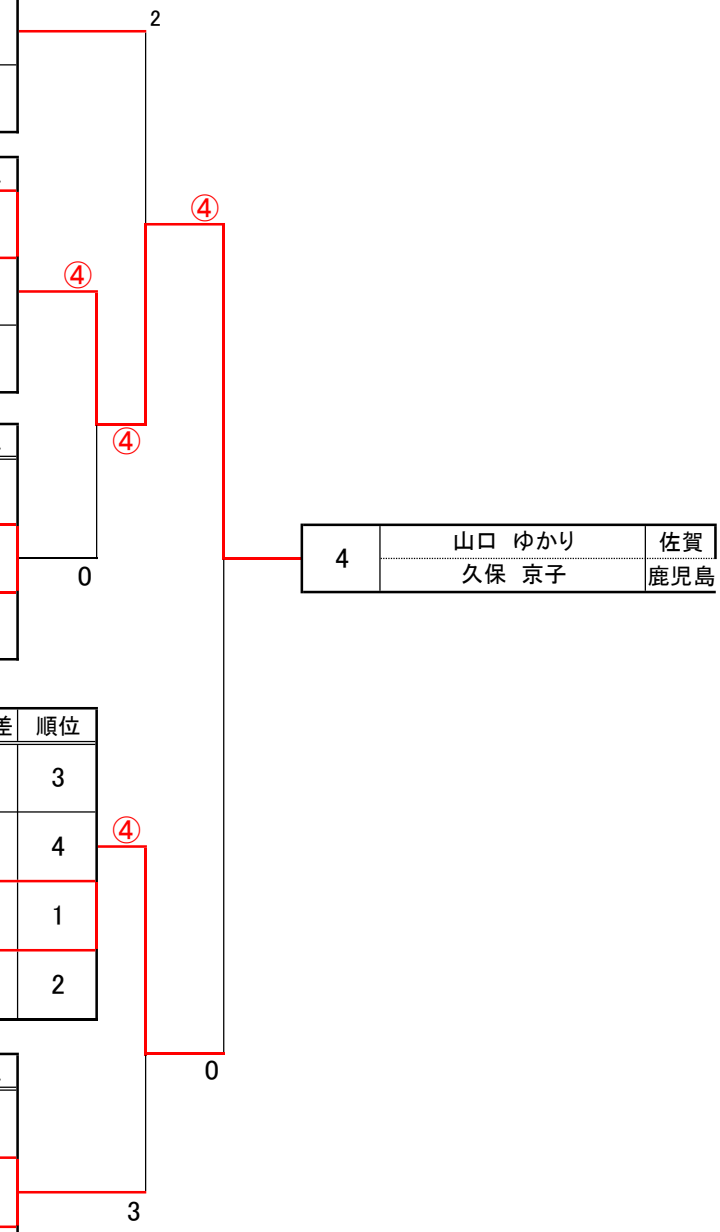

きく

A	氏名	県名	所属	1	2	3	勝率	得失差	順位
1	笠井里美 福田保子	大分 福岡	宇佐レディース 大牟田	/	(4)	(4)	2/2		1
2	井上昭子 西田恵子	福岡 福岡	カブトの森 カブトの森	0	/	0	0/2		3
3	松下美奈子 村田美加	福岡 福岡	すずらん カトレア	0	(4)	/	1/2		2

B	氏名	県名	所属	4	5	6	勝率	得失差	順位
4	山口ゆかり 久保京子	佐賀 鹿児島	鳥栖 清水ベアーズ	/	(4)	(4)	2/2		1
5	松本浩子 山田昌美	福岡 福岡	カトレア 小倉軟庭	0	/	3	0/2		3
6	石原絹子 圓垣内一美	長崎 長崎	長島 I T C 長島 I T C	1	(4)	/	1/2		2

C	氏名	県名	所属	7	8	9	勝率	得失差	順位
7	河野恵美 池田浩子	熊本 熊本	八代 M C 山鹿	/	2	(4)	1/2		2
8	中山かおる 花村ひとみ	福岡 福岡	田川ソフト 田川ソフト	(4)	/	(4)	2/2		1
9	井上早苗 落合由紀	福岡 福岡	若草 宗像	2	1	/	1/2		3

D	氏名	県名	所属	10	11	12	13	勝率	得失差	順位
10	杉田直子 舂田和子	福岡 福岡	日本製鉄八幡 那珂川	/	(4)	0	1	1/3		3
11	阿澄妃美 中村和恵	福岡 福岡	かしい 16 原ソフト	0	/	1	2	0/3		4
12	山田久二子 清水敬子	熊本 熊本	帯山 帯山	(4)	(4)	/	(4)	3/3		1
13	御堂みゆき 北川久美	大分 大分	中津ゆうゆう 大在レディース	(4)	(4)	0	/	2/3		2

E	氏名	県名	所属	14	15	16	勝率	得失差	順位
14	田栗美佐子 谷口かつ枝	佐賀 佐賀	武雄クラブ 佐賀県レアイース ソフトテニス連盟	/	2	(4)	1/2		2
15	辻村誠子 野中博美	長崎 長崎	長崎アジサイ 長崎アジサイ	(4)	/	(4)	2/2		1
16	石井美子 阿部孝子	福岡 福岡	カトレア カトレア	1	3	/	0/2		3