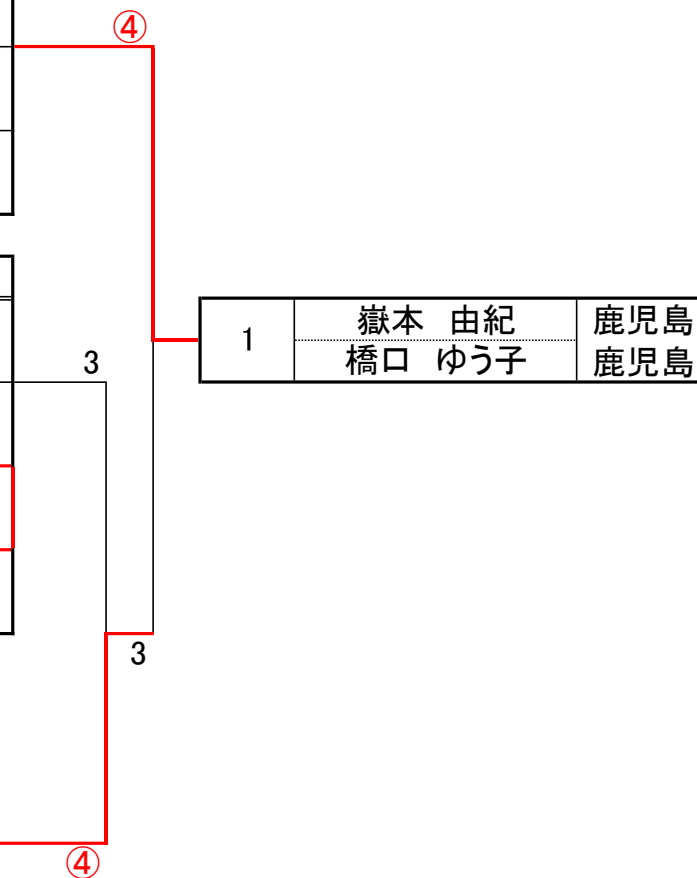

ばら

A	氏名	県名	所属	1	2	3	4	勝率	得失差	順位
1	嶽本由紀 橋口ゆう子	鹿児島 鹿児島	新星レディース 新星レディース		④	④	④	3/3		1
2	武本貴美代 立原麻衣子	福岡 福岡	若草美 宇草美	0		0	3	0/3		4
3	川原幸子 長友友香	宮崎 宮崎	都城アトム 三球軟式庭球部	3	④		④	2/3		2
4	窪山みゆき 有吉奈美	福岡 福岡	宗像 宗像	1	④	2		1/3		3

B	氏名	県名	所属	5	6	7	8	勝率	得失差	順位
5	茂山美香 古田慶子	宮崎 宮崎	チーム山口 延岡レディース		2	1	0	0/3		4
6	小西沙知子 平田明美	福岡 福岡	大野城 大野城	④		2	1	1/3		3
7	吉森夏子 山本直美	福岡 福岡	グリーン カトレア	④	④		④	3/3		1
8	高武智子 中岡友吏子	福岡 福岡	福岡間 福岡間	④	④	2		2/3		2

3	氏名	県名	所属	9	10	11	勝率	得失差	順位
9	吉松朋美 橋本聡美	鹿児島 鹿児島	新星レディース 川内オールスター		④	3	1/2		2
10	齋藤シホミ 土井愛	福岡 福岡	かしい16 宗像	0		0	0/2		3
11	永瀨千絵 水田知紗	福岡 福岡	イースタン イースタン	④	④		2/2		1

1	嶽本由紀 橋口ゆう子	鹿児島 鹿児島