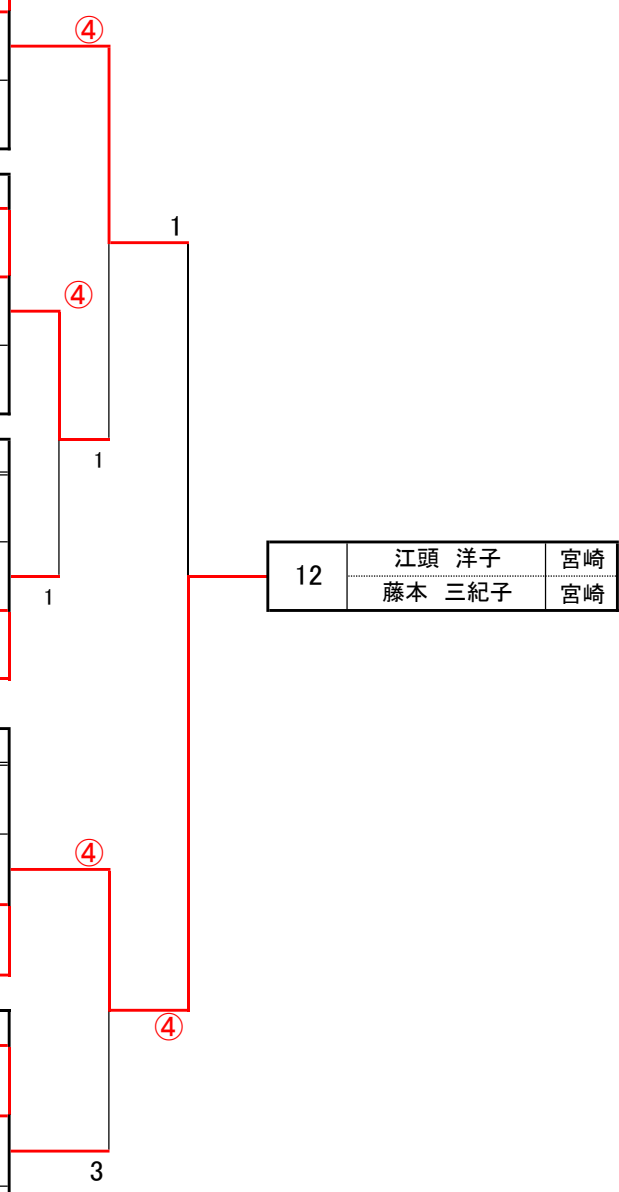

さつき

A	氏名	県名	所属	1	2	3	勝率	得失差	順位	
1	山崎佳子	宮崎	宮崎グリーン	/	④	④	2/2		1	
	祖田昭代	大分	津久見クラブ							
2	梶田正子	福岡	ひまわり		0		0	0/2		3
	嶋田恵子	熊本	MCクラブ							
3	古賀幾代	福岡	かしい16	0	④		1/2		2	
	中村みち子	福岡	小倉庭友							

B	氏名	県名	所属	4	5	6	勝率	得失差	順位	
4	萩野千賀子	熊本	宇土AG	/	④	④	2/2		1	
	宮田照美	熊本	八代MC							
5	松藤美代子	福岡	かしい16		0		1	0/2		3
	安達信子	福岡	宇美							
6	門田世津子	福岡	太宰府	3	④		1/2		2	
	井上由紀子	福岡	太宰府							

C	氏名	県名	所属	7	8	9	勝率	得失差	順位	
7	宮城和子	沖縄	ゴッドママ	/	④	0	1/2		2	
	翁長きさえ	沖縄	ゴッドママ							
8	平木美智恵	福岡	小郡間		1		2	0/2		3
	小島チズ子	福岡	福岡							
9	大串加代子	佐賀	佐賀クラブ	④	④		2/2		1	
	淵野知恵子	佐賀	賀若楠クラブ							

D	氏名	県名	所属	10	11	12	勝率	得失差	順位	
10	古谷美智子	福岡	小倉軟庭	/	④	3	1/2		2	
	稗田康子	福岡	小倉							
11	吉田礼子	福岡	かしい16		2		0	0/2		3
	中村多美子	福岡	大野城							
12	江頭洋子	宮崎	ゆうゆう	④	④		2/2		1	
	藤本三紀子	宮崎	延岡レディース							

E	氏名	県名	所属	13	14	15	勝率	得失差	順位	
13	坂口敦子	佐賀	鹿島クラブ	/	④	④	2/2		1	
	東島美知子	佐賀	鹿島クラブ							
14	高田文子	福岡	築上原		1		0	0/2		3
	江上智子	福岡	新田							
15	前田美枝子	鹿児島	オ一口ラ	0	④		1/2		2	
	源ちよ子	鹿児島	オ一口ラ							

12	江頭 洋子	宮崎
	藤本 三紀子	宮崎