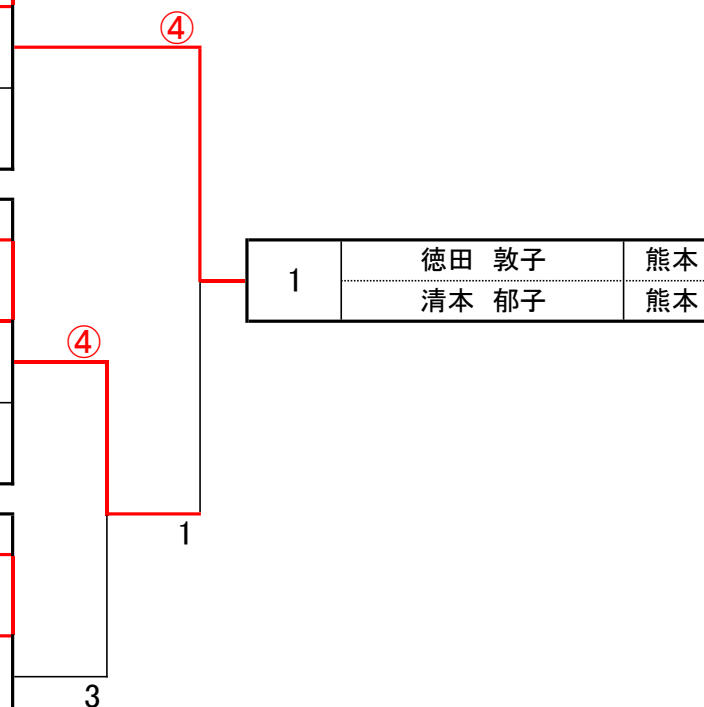

さくら

A	氏名	県名	所属	1	2	3	勝率	得失差	順位
1	徳田 敦子 清本 郁子	熊本 熊本	東峰愛好会 O K	/	④	④	2/2		1
2	木原 美津子 城田 俊子	福岡 福岡	春 赤 日坂	1	/	1	0/2		3
3	杉本 征子 堤 京子	佐賀 佐賀	有田 クラブ 賀賀 クラブ	3	④	/	1/2		2

B	氏名	県名	所属	4	5	6	勝率	得失差	順位
4	高本 眞佐子 森岡 洋子	熊本 福岡	銀小倉軟 杏庭	/	④	④	2/2		1
5	夏英 子 廣渡 フミ子	福岡 福岡	板付 椿	1	/	1	0/2		3
6	内田 久美子 大中 操子	佐賀 佐賀	若楠 クラブ 基山 クラブ	2	④	/	1/2		2

C	氏名	県名	所属	7	8	9	勝率	得失差	順位
7	長井 静香 平田 裕子	鹿児島 鹿児島	武岡ハイランド 加世田 SS	/	④	2	1/2	P+2	1
8	北蘭 裕子 森山 三鶴	福岡 福岡	ひまわり坂 赤坂	0	/	④	1/2	P-1	3
9	徳永 美穂子 奥村 清子	福岡 福岡	板付一 パング	④	1	/	1/2	P+1	2

1	徳田 敦子	熊本
	清本 郁子	熊本